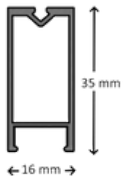

### RECTANGLE HANGER PROFILE

CODE	←→	COLOR
50.21.99	300 cm	 

CODE	←→	COLOR
50.29.38	300 cm	 

**45 DEGRE CONNECTION**

**GLASS GASKET**

**ALUMINUM COLOR CHART**

**HINGES**

**ELEGANCE**

accessories

CODE	↔	
50.26.36	300 cm	200 pcs

CODE	↔	
50.26.37	300 cm	200 pcs