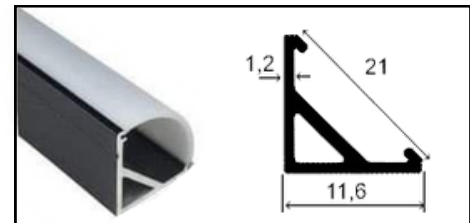

## Worktop Trims & Edgings Profile

CODE	←→	📦
19.03.30	60 CM	250
19.03.40	60 CM	250

CODE	←→	📦
19.04.30	60 CM	250
19.04.40	60 CM	250

CODE	←→	📦
19.01.30	60 CM	250
19.01.40	60 CM	250

CODE	←→	📦
19.02.30	60 CM	250
19.02.40	60 CM	250

**PROFILE SOLUTION**

**CODE** **50.71.72 300 cm** **500 Pcs**

**CODE** **50.71.95 300 cm** **500 Pcs**

**51.70.01**

**51.70.00**

**51.71.01**

**51.71.00**

**CODE** **50.71.73 300 cm** **500 Pcs**