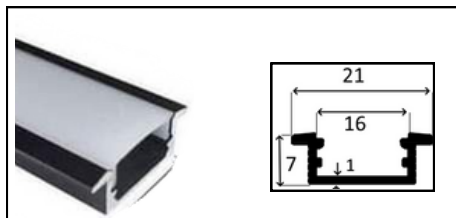

CODE **50.71.95 300 cm** **500 Pcs**