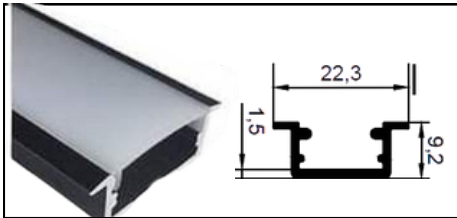

CODE **50.71.72 300 cm** **500 Pcs**