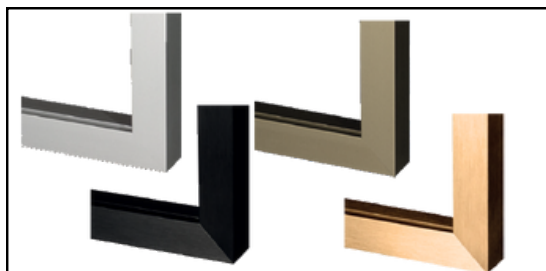

**45 DEGRE CONNECTION**

**GLASS GASKET**

**ALUMINUM COLOR CHART**

**HINGES**

**ELEGANCE**

accessories

CODE	↔	
50.26.36	300 cm	200 pcs

CODE	↔	
50.26.37	300 cm	200 pcs