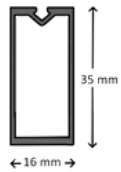

### RECTANGLE HANGER PROFILE

CODE	←→	COLOR
50.21.99	300 cm	 

CODE	←→	COLOR
50.29.38	300 cm	 